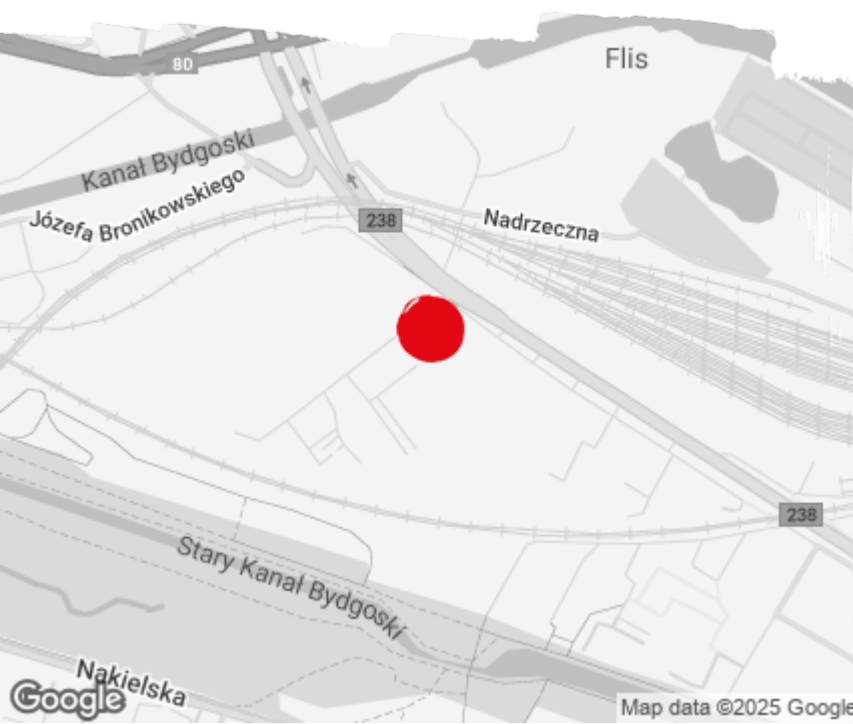

Do wynajęcia

Office to let

Biznes Park Bydgoszcz - Eta

Bydgoszcz, Okole, ul. Kraszewskiego 1

Informacje o budynku | Building information

Status budynku Building status	Istniejący Existing
Rok budowy Year of construction	2016
Powierzchnia wspólna Common space	Do potwierdzenia To be confirmed
Całkowita powierzchnia budynku Total building area	5 250 m²

Warunki komercyjne | Commercial terms

Powierzchnia biurowa* Office space*	po zalogowaniu after login
Parking Parking	po zalogowaniu after login
Koszty eksploatacyjne* Service charge*	po zalogowaniu after login
Minimalny okres najmu Minimum lease term	po zalogowaniu after login
Dostępność Availability	po zalogowaniu after login

* m²/miesiąc | per m² per month

Lokalizacja | Location

Dostępna powierzchnia | Available space

po zalogowaniu | after login

Dostępna powierzchnia biurowa
Available office space

po zalogowaniu | after login

Minimalna powierzchnia biurowa
Minimum office space